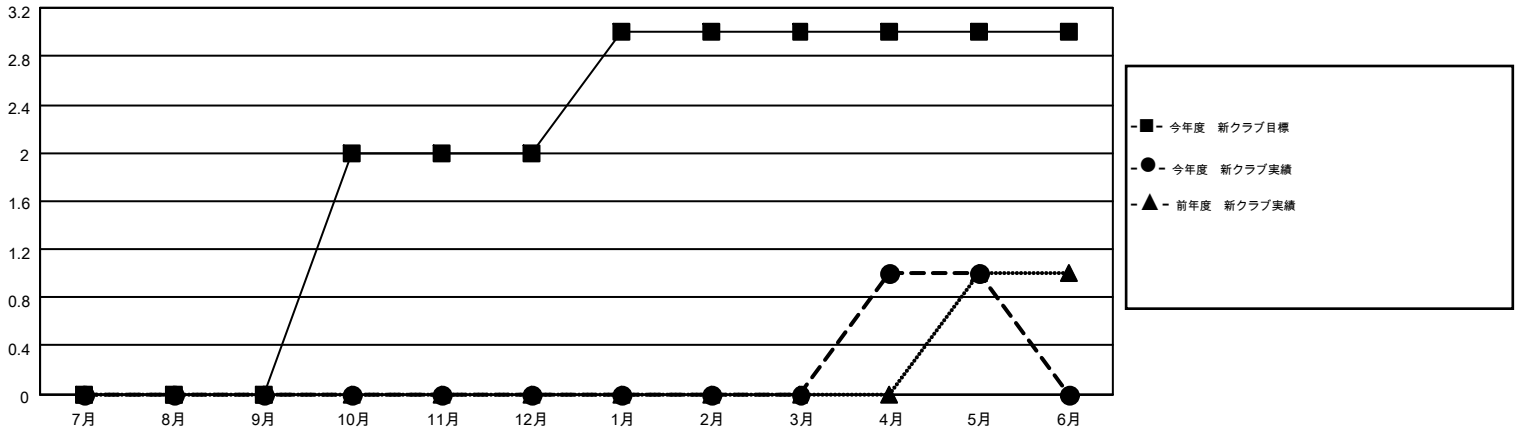

# MONTHLY MEMBERSHIP PROGRESS REPORT

Results as of: 5/31/2015

Multiple District 335

LOCATION: JAPAN

GMT: CHIKAO SUZUKI

GMT会則地域 5-Jap

クラブ				
結果: 2014-2015				
四半期	新クラブ目標	新クラブ	解散クラブ	純増 / 減
7月/8月/9月	0	0	0	0
10月/11月/12月	2	0	0	0
1月/2月/3月	1	0	1	-1
4月/5月/6月	0	1	0	1

名				
結果: 2014-2015				
四半期	新会員目標	チャーターメン バー / 新会員	退会者	純増 / 減
7月/8月/9月	560	671	178	493
10月/11月/12月	495	499	281	218
1月/2月/3月	555	596	172	424
4月/5月/6月	420	194	99	95

新クラブ目標及び実績累計

会員目標及び実績累計

解散クラブ: 1	371 CLUBS OF 445 一名以上の新会員を登録	男女別 男性 12,056 (78.49%) 女性 3,303 (21.51%)
退会者 物故会員 128 クラブ解散 5 その他 597 合計 730	<a href="#">健康診断データはこちら</a>	家族会員 4,315 世帯主 1,990 世帯主以外 2,325