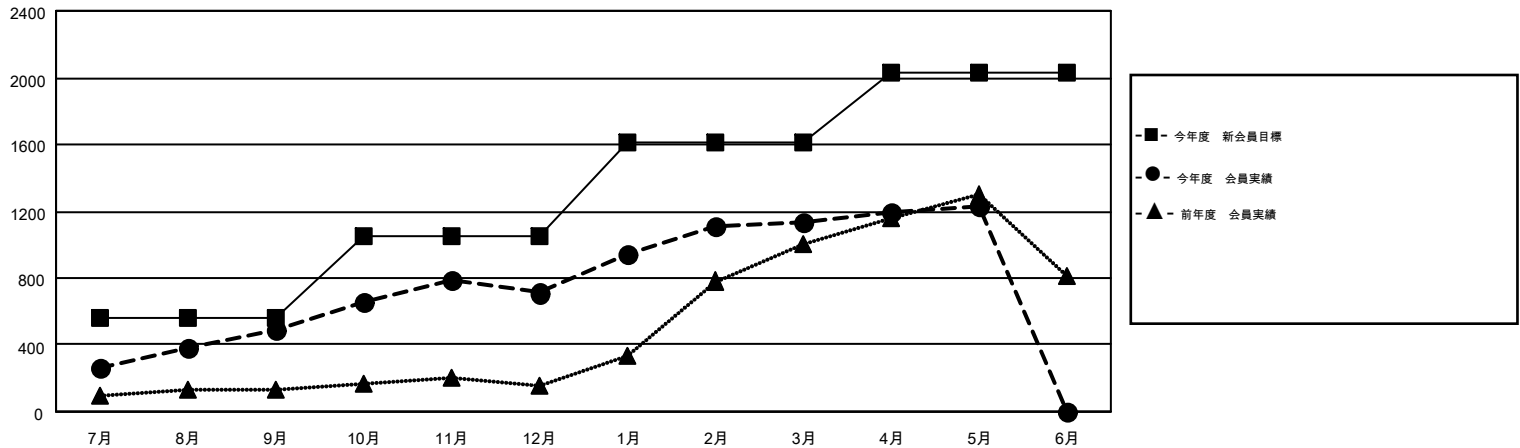

# MONTHLY MEMBERSHIP PROGRESS REPORT

Results as of: 5/31/2015

Multiple District 335

LOCATION: JAPAN

GMT: CHIKAO SUZUKI

GMT会則地域 5-Jap

クラブ				
結果: 2014-2015				
四半期	新クラブ目標	新クラブ	解散クラブ	純増 / 減
7月/8月/9月	0	0	0	0
10月/11月/12月	2	0	0	0
1月/2月/3月	1	0	1	-1
4月/5月/6月	0	1	0	1

名				
結果: 2014-2015				
四半期	新会員目標	チャーターメン バー / 新会員	退会者	純増 / 減
7月/8月/9月	560	671	178	493
10月/11月/12月	495	499	281	218
1月/2月/3月	555	596	172	424
4月/5月/6月	420	194	99	95

新クラブ目標及び実績累計

会員目標及び実績累計

解散クラブ: 1	371 CLUBS OF 445 一名以上の新会員を登録	男女別 男性 12,056 (78.49%) 女性 3,303 (21.51%)
退会者 物故会員 128 クラブ解散 5 その他 597 合計 730	<a href="#">健康診断データはこちら</a>	家族会員 4,315 世帯主 1,990 世帯主以外 2,325